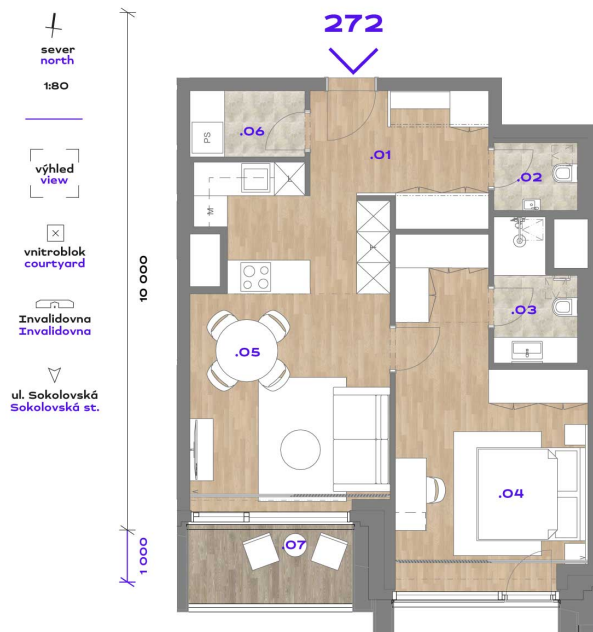

F

R

G

M

N

T

byt č.

**272****2+KK - 61.4 m<sup>2</sup> - 7 . NP - J**

číslo	místnost	m <sup>2</sup>
272.1	Chodba	7,90
272.2	WC	2,30
272.3	Koupelna + WC	4,20
272.4	Pokoj	20,40
272.5	Pokoj s kuchyňským koutem	23,80
272.6	Komora	2,80
<b>obytná plocha jednotky</b>		<b>61,40</b>
<b>podlahová plocha jednotky</b>		<b>61,40</b>
272.7	Lodžie	5,00