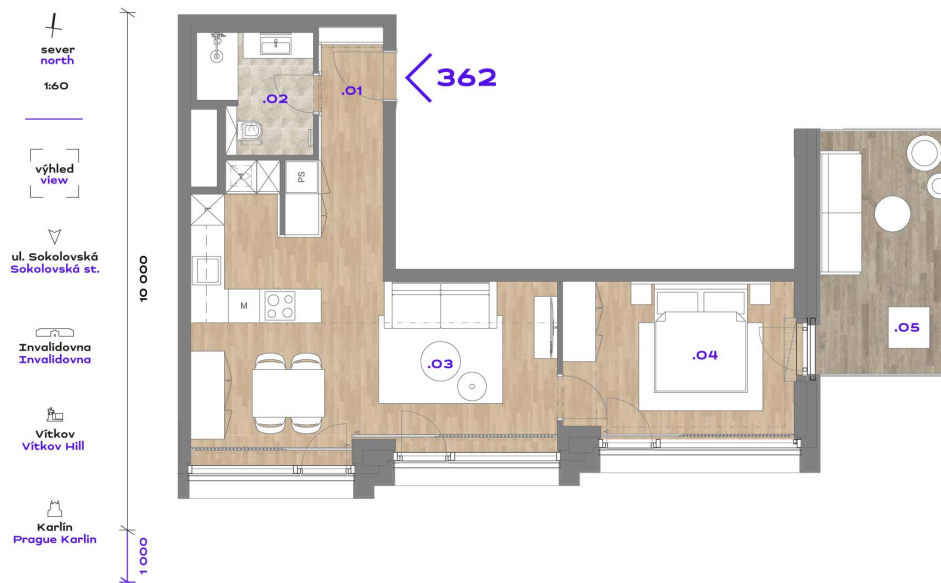

F

R

G

M

N

T

byt č.

3622+KK - 53.4 m² - 6 . NP - J

číslo	místnost	m ²
362.1	Chodba	3,10
362.2	Koupelna + WC	4,50
362.3	Pokoj s kuchyňským koutem	32,20
362.4	Pokoj	13,60
obytná plocha jednotky		53,40
podlahová plocha jednotky		53,40
362.5	Terasa	12,50

Situace v projektu