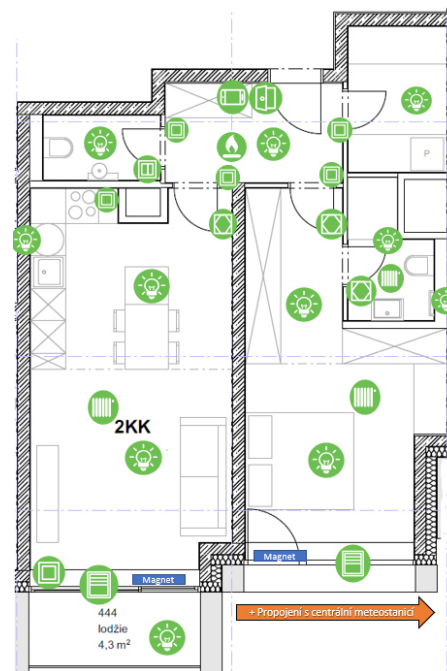

www.frgmnt.cz

Monitoring domova

- Osvětlení
- Vytápění
- Stínící technika
- Kouřový detektor
- Klasické tlačítko (stiskacího)
- TouchTree
- Odchodové tlačítko (stiskacího)
- Tablet
- Dvoutlačítka (stiskací) na boost / osvětlení