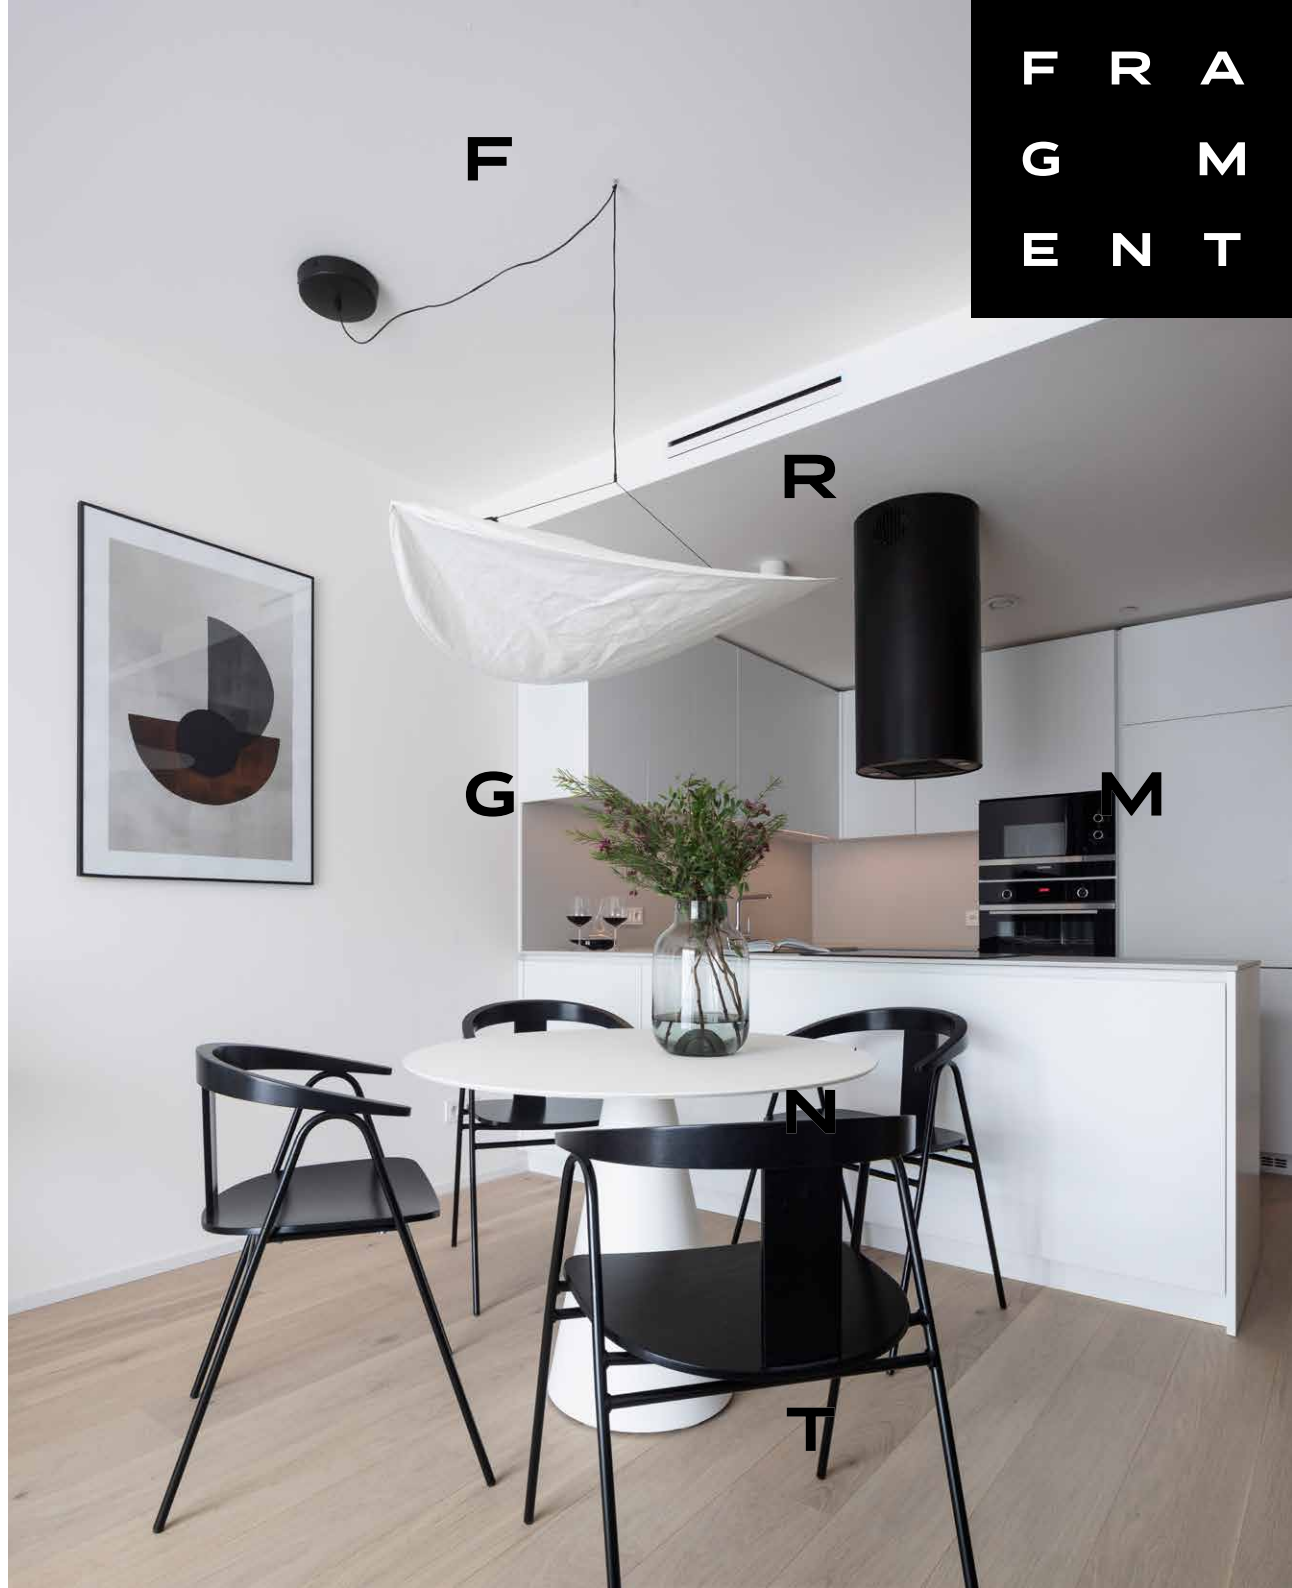

Kuchyně FRAGMENT

F R A
G M
E N T