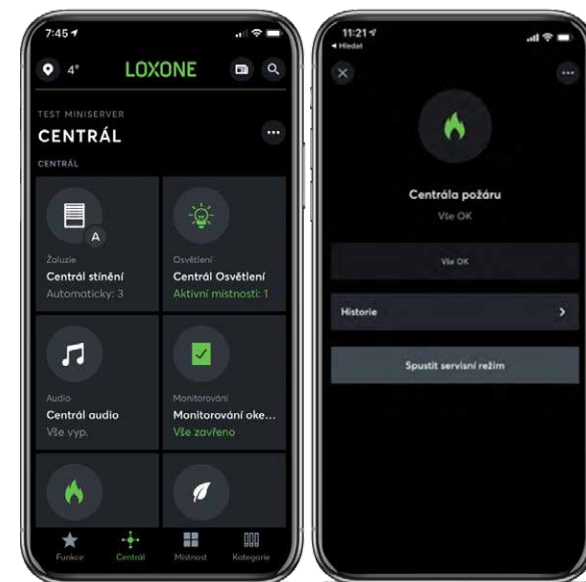

LOXONE

Chytrý byt s Loxone

Ve vašem bytě je několik různých technologií – vytápění, osvětlení, ovládání žaluzií, videovrátný, přehled spotřeb. Loxone všechny tyto technologie a zařízení vzájemně propojil, a díky tomu fungují jako jeden celek. Díky řídí jednotce Loxone Miniserver máte všechna zařízení pod kontrolou, jednoduše a v jedné aplikaci, ze které můžete svůj byt ovládat odkudkoliv a kdykoliv.

Ochrana proti přehřátí i mrazu

V létě stínící technika chrání dům před přehřátím, v zimě naopak dokáže vyhodnotit, zda pustit do bytu sluneční paprsky pro přirozené vytápění.

Zajistí soukromí

Při západu slunce se stínící prvky automaticky začlóní a vy máte jistotu maximálního soukromí.

Ochrana před větrem

Pokud se blíží bouřka nebo se zvedne vítr, byt o tom ví a žaluzie automaticky vytáhne do bezpečné polohy.

Řízení ve skupinách

Různá okna můžete libovolně uspořádat do skupin (např. celé patro) a ovládat je najednou.

www.frgmnt.cz

Dětská pojistka

Tlačítka můžete deaktivovat přes aplikaci, aby si děti neudělaly ze stínění hračky.

Bezpečnostní funkce

Chytré stínění dokáže simulovat vaši přítomnost v bytě, i když jste například na dovolené. V případě nouze (požár, vloupání) se automaticky všechna stínící technika vytáhne.