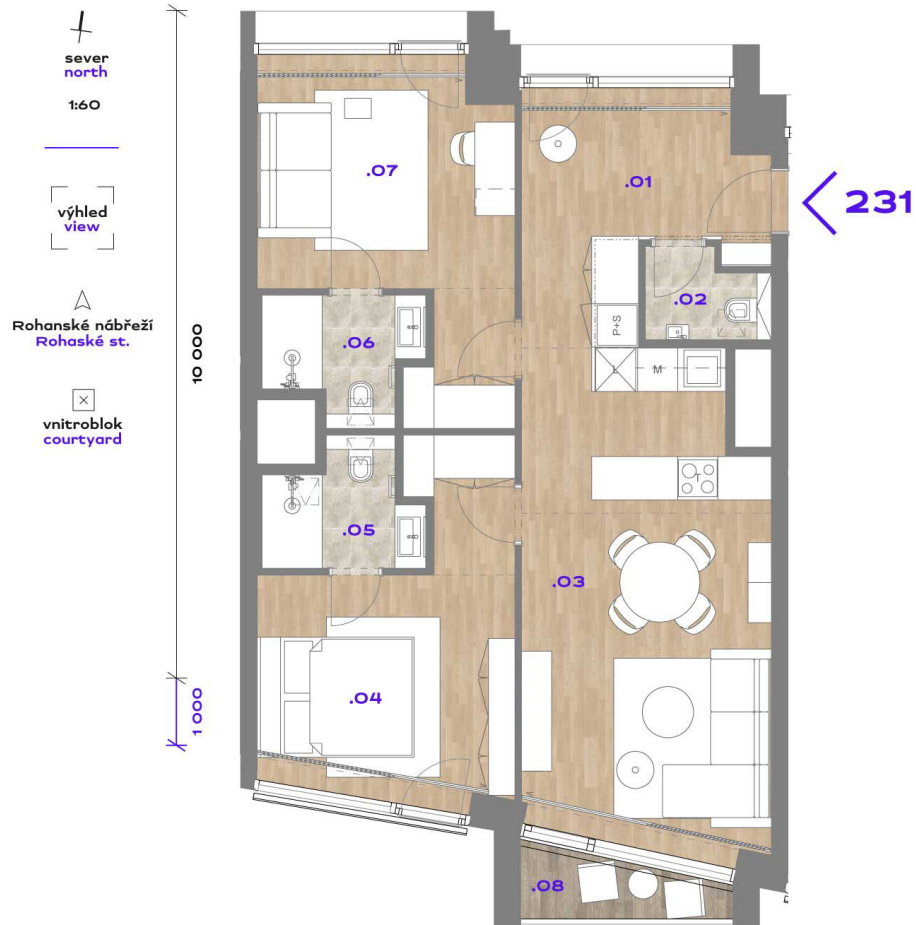

F

R

G

M

N T

byť č.

231

číslo	místnost	m ²
231.1	Chodba	8,00
231.2	WC	2,10
231.3	Pokoj s kuchyňským koutem	29,80
231.4	Pokoj	15,80
231.5	Koupelna + WC	3,60
231.6	Koupelna + WC	3,60
231.7	Pokoj	16,00
obytná plocha jednotky		78,90
podlahová plocha jednotky		78,90
231.8	Lodžie	2,90