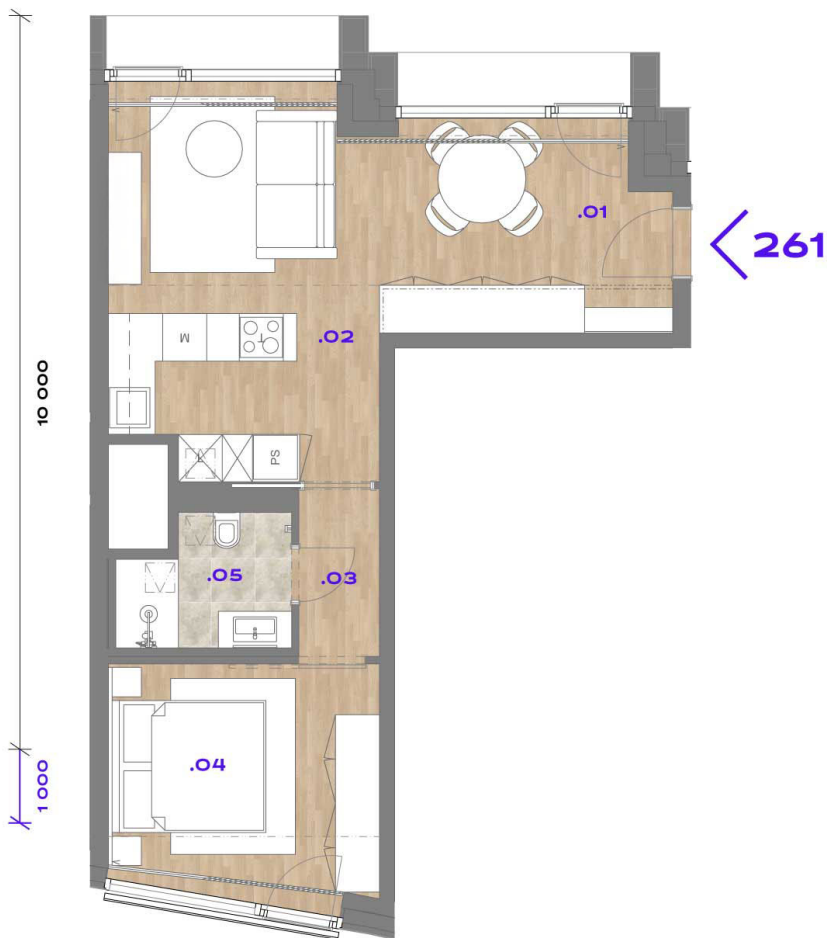

F

R

G

M

N T

byt č.

261

číslo	místnost	m ²
261.1	Chodba	4,20
261.2	Pokoj s kuchyňským koutem	25,80
261.3	Chodba	2,40
261.4	Pokoj	11,80
261.5	Koupelna + WC	3,90
obytná plocha jednotky		48,10
podlahová plocha jednotky		48,10

↑
sever
north
1:60

☐
výhled
view

▲
Rohanské nábřeží
Rohanské st.

☒
vnitroblok
courtyard

~
Vltava
Vltava River

▼
ul. Sokolovská
Sokolovská st.

♿
Invalidovna
Invalidovna

Situace v projektu